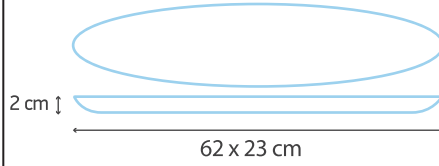

3.400 TL

3.400 TL

5.400 TL

Product Name
Ürün Adı

Extra Large Oval Platter
Ekstra Geniş Oval Servis

Twin Sided Serving Dish
Çift Taraflı Servis

Turkish Coffee Cup and Saucer
Türk Kahvesi Fincanı ve Tabağı

Espresso Cup
Espresso Fincanı