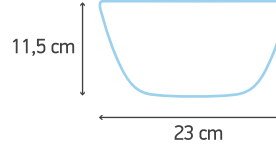

Large sized Salad Bowl
Salata Kasesi Büyük Boy

Product Size
Ürün Ölçüsü

Product Code
Ürün Kodu

07136

Price
Fiyat

3.700 TL

Extra Large Sized Salad Bowl
Salata Kasesi Ekstra Büyük Boy

07137