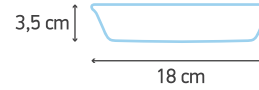

07125

1.950 TL