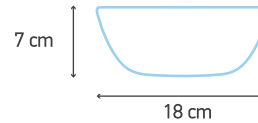

07135

1.800 TL