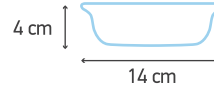

07120

495 TL

11cm Deep Sharing Bowl Townhouse
11 cm Derin Atıştırılmalık Kase Townhouse

07121

595 TL

Product Name
Ürün Adı
14cm Deep Sharing Bowl Townhouse
14 cm Derin Afiştirmalık Kase Townhouse

Product Size
Ürün Ölçüsü