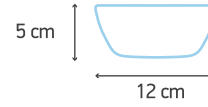

07132

780 TL