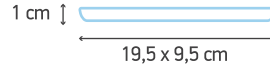

07138

1.100 TL