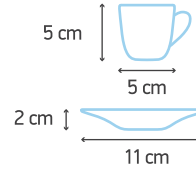

3.400 TL

3.400 TL

5.400 TL

Product Name
Ürün Adı

Extra Large Oval Platter
Ekstra Geniş Oval Servis

Twin Sided Serving Dish
Çift Taraflı Servis

Turkish Coffee Cup and Saucer
Türk Kahvesi Fincanı ve Tabağı

Espresso Cup
Espresso Fincanı