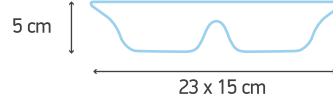

3.400 TL

3.400 TL

5.400 TL

Product Name
Ürün Adı

Extra Large Oval Platter
Ekstra Geniş Oval Servis

Twin Sided Serving Dish
Çift Taraflı Servis

Turkish Coffee Cup and Saucer
Türk Kahvesi Fincanı ve Tabağı

Espresso Cup
Espresso Fincanı