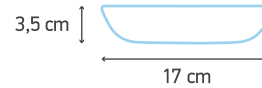

07112

1.700 TL