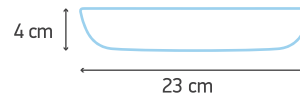

07111

795 TL

Cereal/Starter Bowl Country
Mısır Gevreği / Başlangıç Tabağı Country

07112

1.700 TL

Pasta Bowl Country
Yemek Tabağı Derin Country

07113

1.950 TL