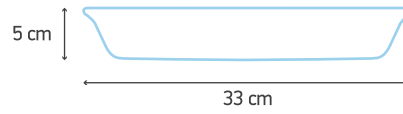

Product Size
Ürün Ölçüsü

Product Code
Ürün Kodu

07129

Price
Fiyat

6.200 TL

Extra Large Service Bowl Townhouse
Servis Kasesi Ekstra Büyük Townhouse

07130

6.600 TL