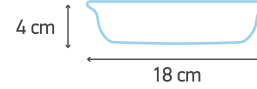

07124

1.700 TL