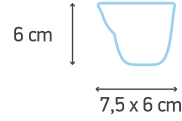

Sake Cup
Uzakdoğu Çay Fincanı

07147

600 TL

Milk Jug Small
Sütlük Küçük

07148

600 TL

Milk Jug Big
Sütlük Büyük

07149